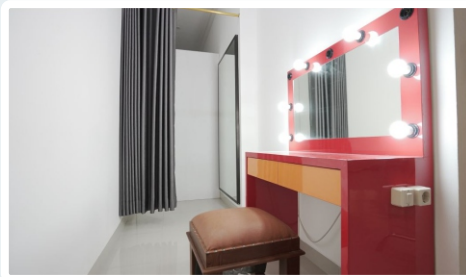

1 Jam Berikutnya Rp. 150.000

Fasilitas :

- lampu profoto - background wallpaper - ruang make up
- background polos* (merah,pink,hijau,abu-abu,hitam,putih)

www.koi5photography.com